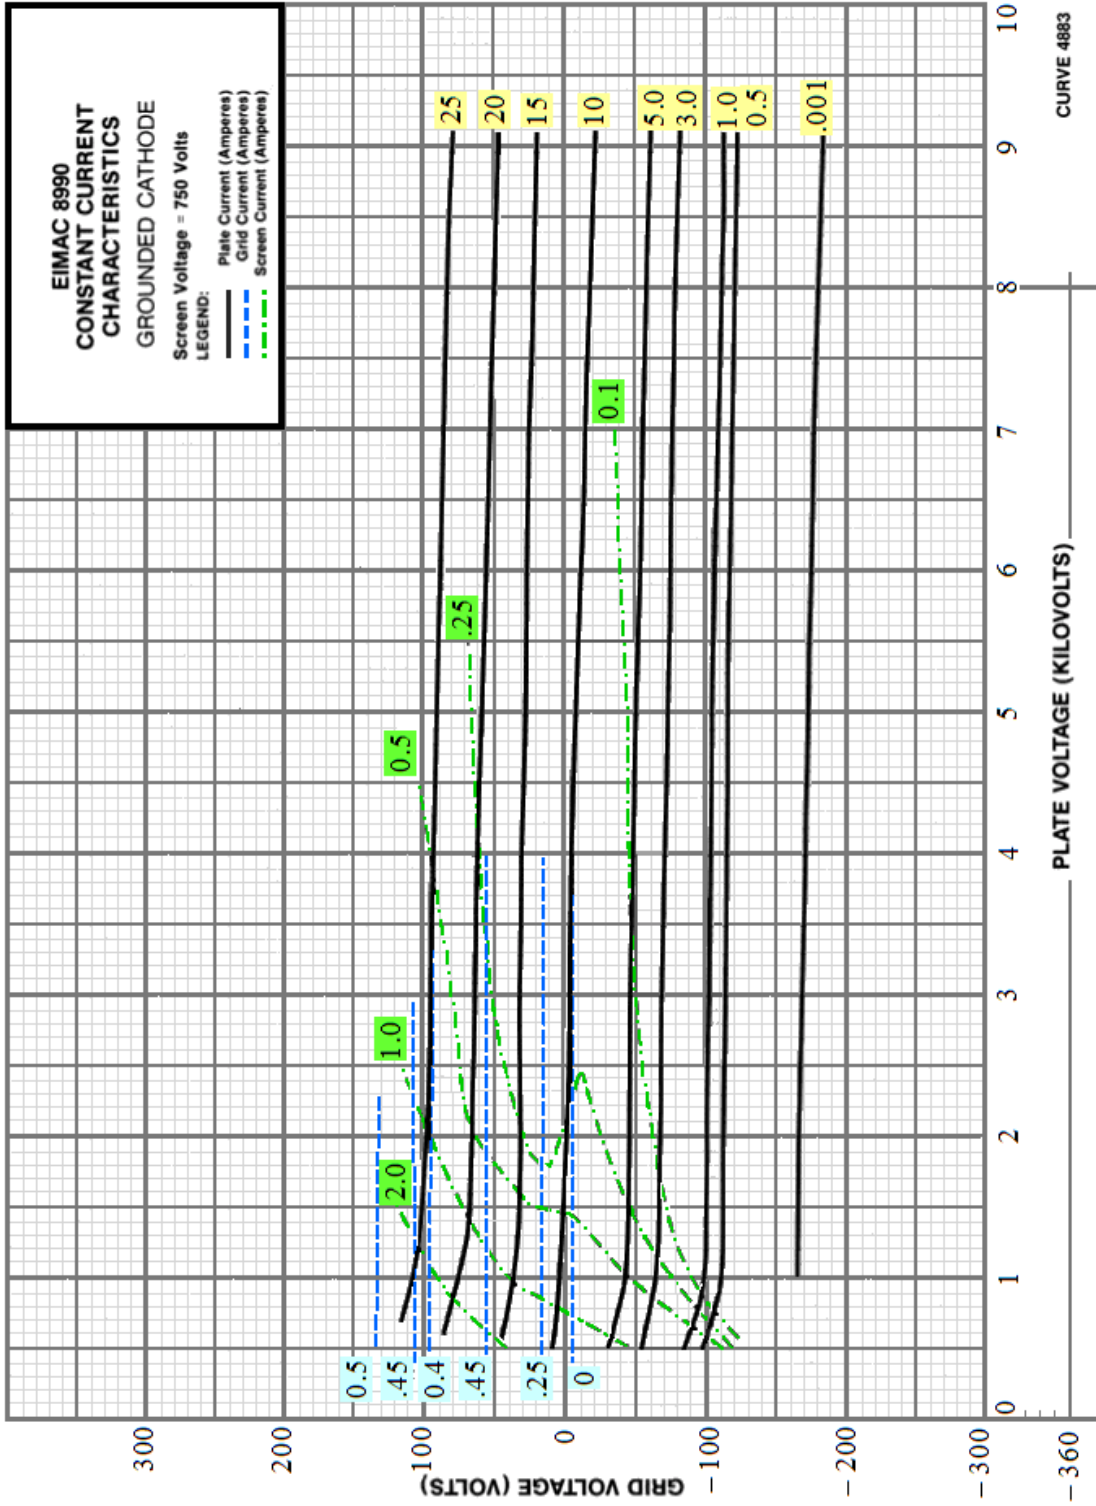

8990/4CX20,000A,8990A

CURVE 4883